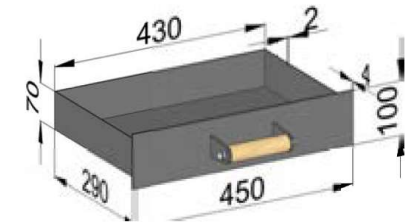

# Bau von Holzbacköfen

## Türmodelle:

**5741:** Backofentür BQ 42 eckig  
Glaseinsatz 420x265 mm

670 € pro Stück

**5679:** Backofentür BT 42 rund  
Glaseinsatz 420x265 mm

670 € pro Stück

**5678:** Backofentür BT 42 rund  
Stahl 420x265 mm