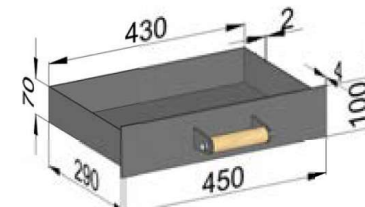

## Türmodelle:

**5741:** Backofentür BQ 42 eckig  
Glaseinsatz 420x265 mm

800 € pro Stück

**5679:** Backofentür BT 42 rund  
Glaseinsatz 420x265 mm

800 € pro Stück

**5678:** Backofentür BT 42 rund  
Stahl 420x265 mm